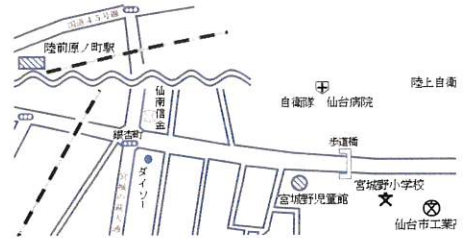

平日 9:00~18:00

土曜日 9:00~17:00

休館日

日曜・祝日・12/29~1/3

★ご案内 ~仙台駅より宮城野児童館まで~
 <JR 仙石線>
 宮城野原駅または陸前原ノ町駅より徒歩 15分
 社会福祉法人 宮城厚生福祉会 宮城野児童館
<http://www.kou-fuku.or.jp/miyagino-j/>

7月自由来館について

小学生	平日	9:00~11:30、13:00~16:30	土曜日	9:00~11:30、 13:00~17:00
中高生		9:00~11:30、13:00~18:00 ◇中高生タイム 17:00~18:00		
乳幼児親子		9:00~18:00 ※木曜日は職員会議のため、午後休止		

今年度は自由来館カードが不要になりました!

★土曜日の児童館行事★

*囲碁教室 **登録制**
 7/6・13・20・27 (土)
 10:00~ 創作活動室

*子ども映画会
 7/20 (土) 13:30~
 「ゴーストブック おばけずかん」
 創作活動室 or 遊戯室で上映

注意 7月の

7月22日からは夏休みのため、利用時間が以下になります。

◎小学生 10:00~11:30、13:00~16:30

◎中高生&乳幼児さん 10:00~11:30、13:00~18:00