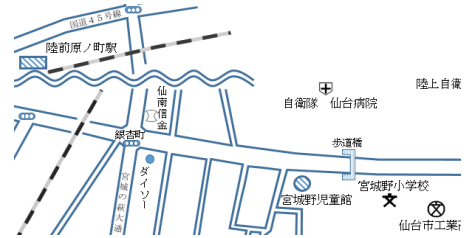

平日 9:00~18:00

土曜日 9:00~17:00

休館日

日曜・祝日・12/29~1/3

★ご案内 ~仙台駅より宮城野児童館まで~

<JR 仙石線>

宮城野原駅または陸前原ノ町駅より徒歩 15 分

社会福祉法人 宮城厚生福祉会 宮城野児童館